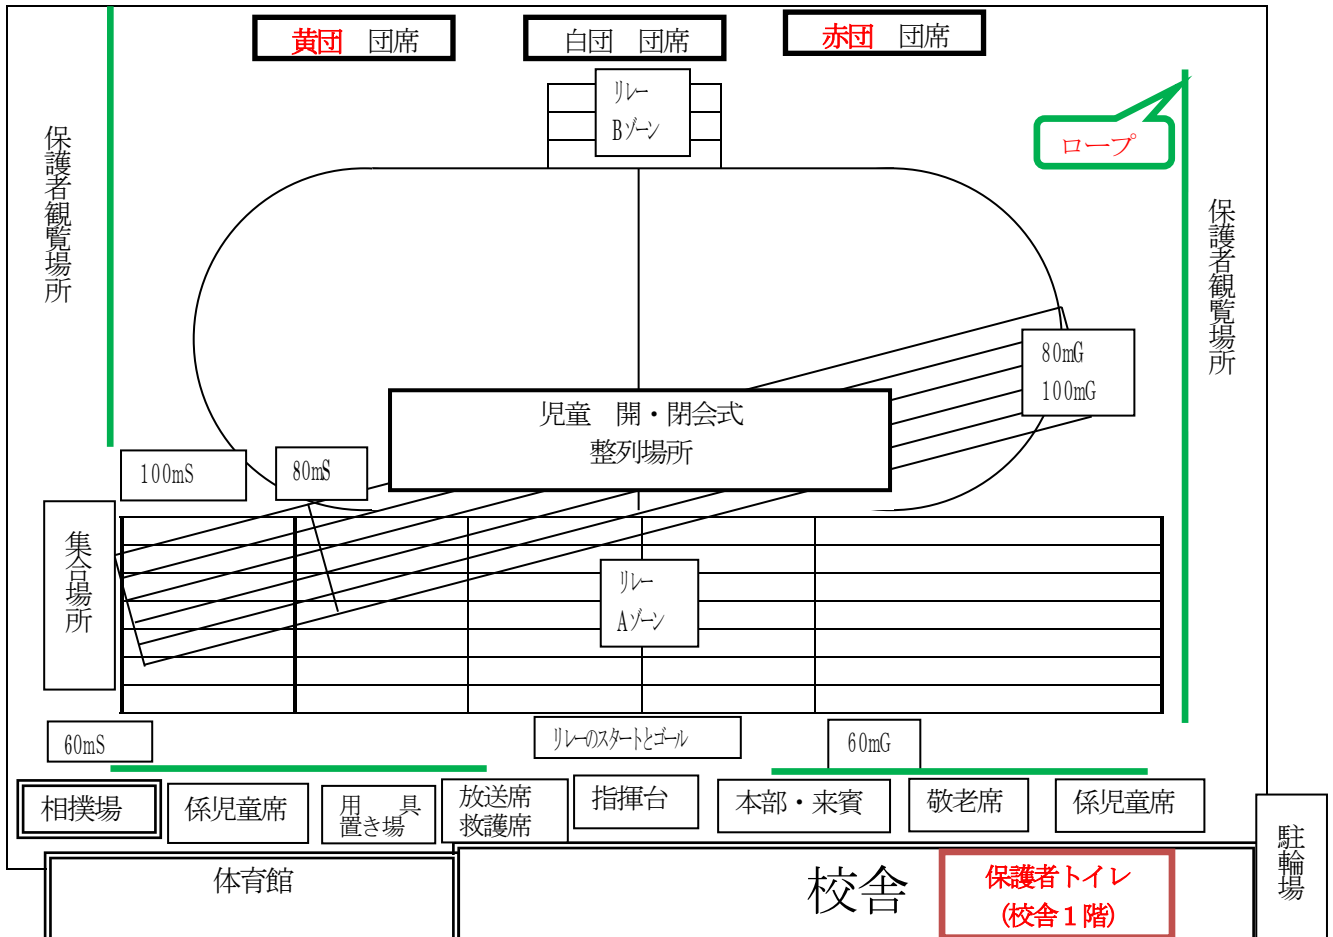

校歌

作詞 鴻巣 盛広
作曲 福井 直秋

海幸多き 奈呉の浦
はるかに望む 岡の上
かの万葉の 歌聖
住みし昔を 偲ぶかな

この形勝に 地を占めて
礎堅き まなびやに
智徳を磨き 体を練り
為すある民と 生い出でむ

《会場図》

令和5年度 第92回

運動会

児童会スローガン